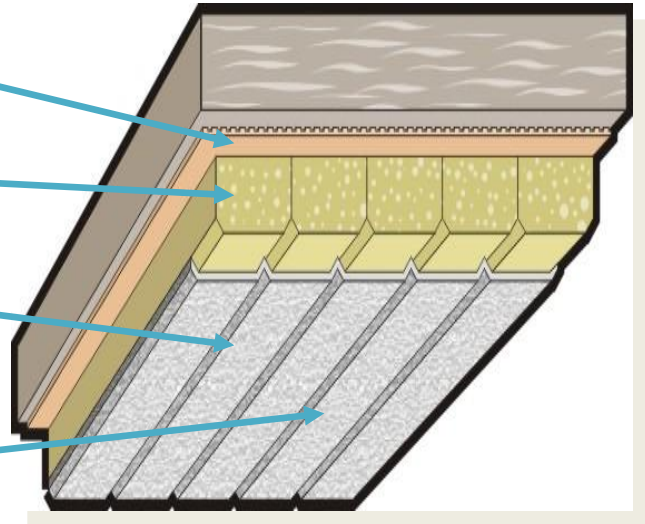

## System ocieplania stropów

System garażowy G BS  
bez siatki

### W skład systemu wchodzi:

- SKS szary zaprawa klejowa

- Wełna lamelowa CGL20cy

- Tynk polimerowy IKK 1mm

lub

- Tynk polimerowy KHK 1,5mm

System ociepleń stropów i sufitów

- Nie wymaga kołkowania

- Nie wymaga gruntowania

- Szybka i łatwa obróbka

- Niepalny, nie rozprzestrzeniający ognia

- Wysoka izolacyjność termiczna i akustyczna

- Dekoracyjna warstwa wierzchnia

**Pokrycie 100% powierzchni  
wełny lamelowej.**