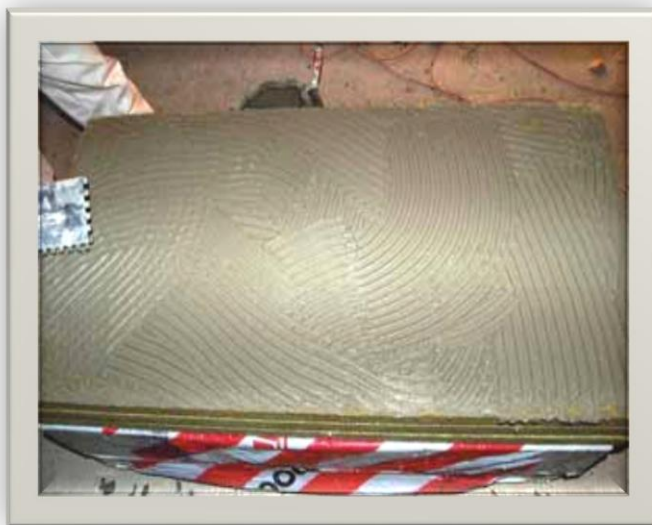

### W skład systemu wchodzi:

- SKS szary zaprawa klejowa

- Wełna lamelowa CGL20cy

- Tynk polimerowy IKK 1mm

lub

- Tynk polimerowy KHK 1,5mm

System ociepleń stropów i sufitów

- Nie wymaga kołkowania

- Nie wymaga gruntowania

- Szybka i łatwa obróbka

- Niepalny, nie rozprzestrzeniający ognia

- Wysoka izolacyjność termiczna i akustyczna

- Dekoracyjna warstwa wierzchnia

**Pokrycie 100% powierzchni  
wełny lamelowej.**